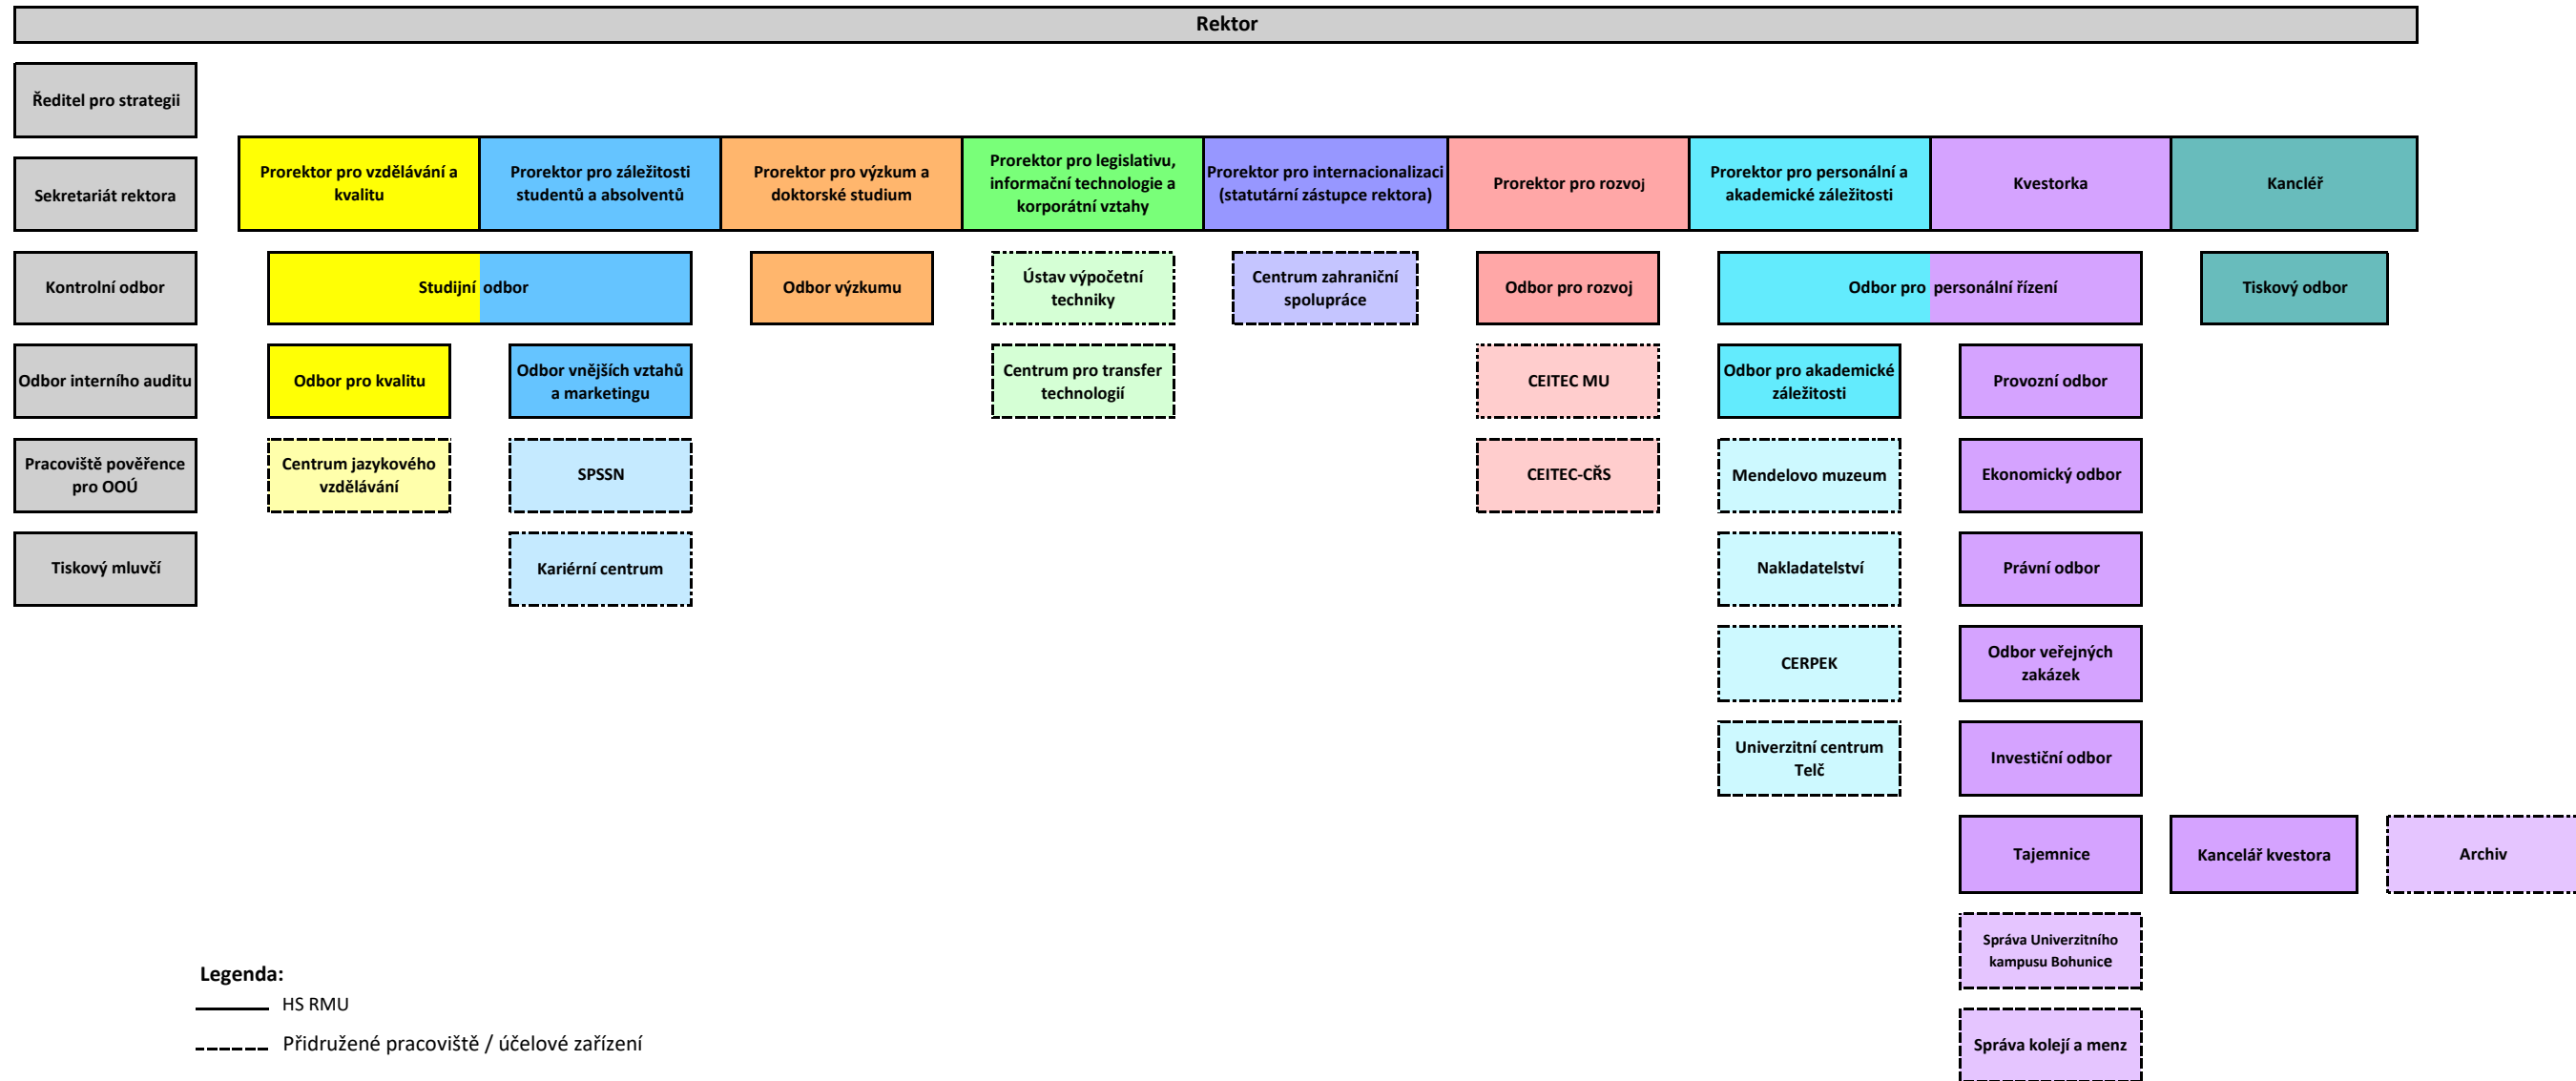

Organizační schéma MU

Legenda:

- HS RMU
- Přidružené pracoviště / účelové zařízení
- Pracoviště je součástí HS RMU
- VŠ ústav