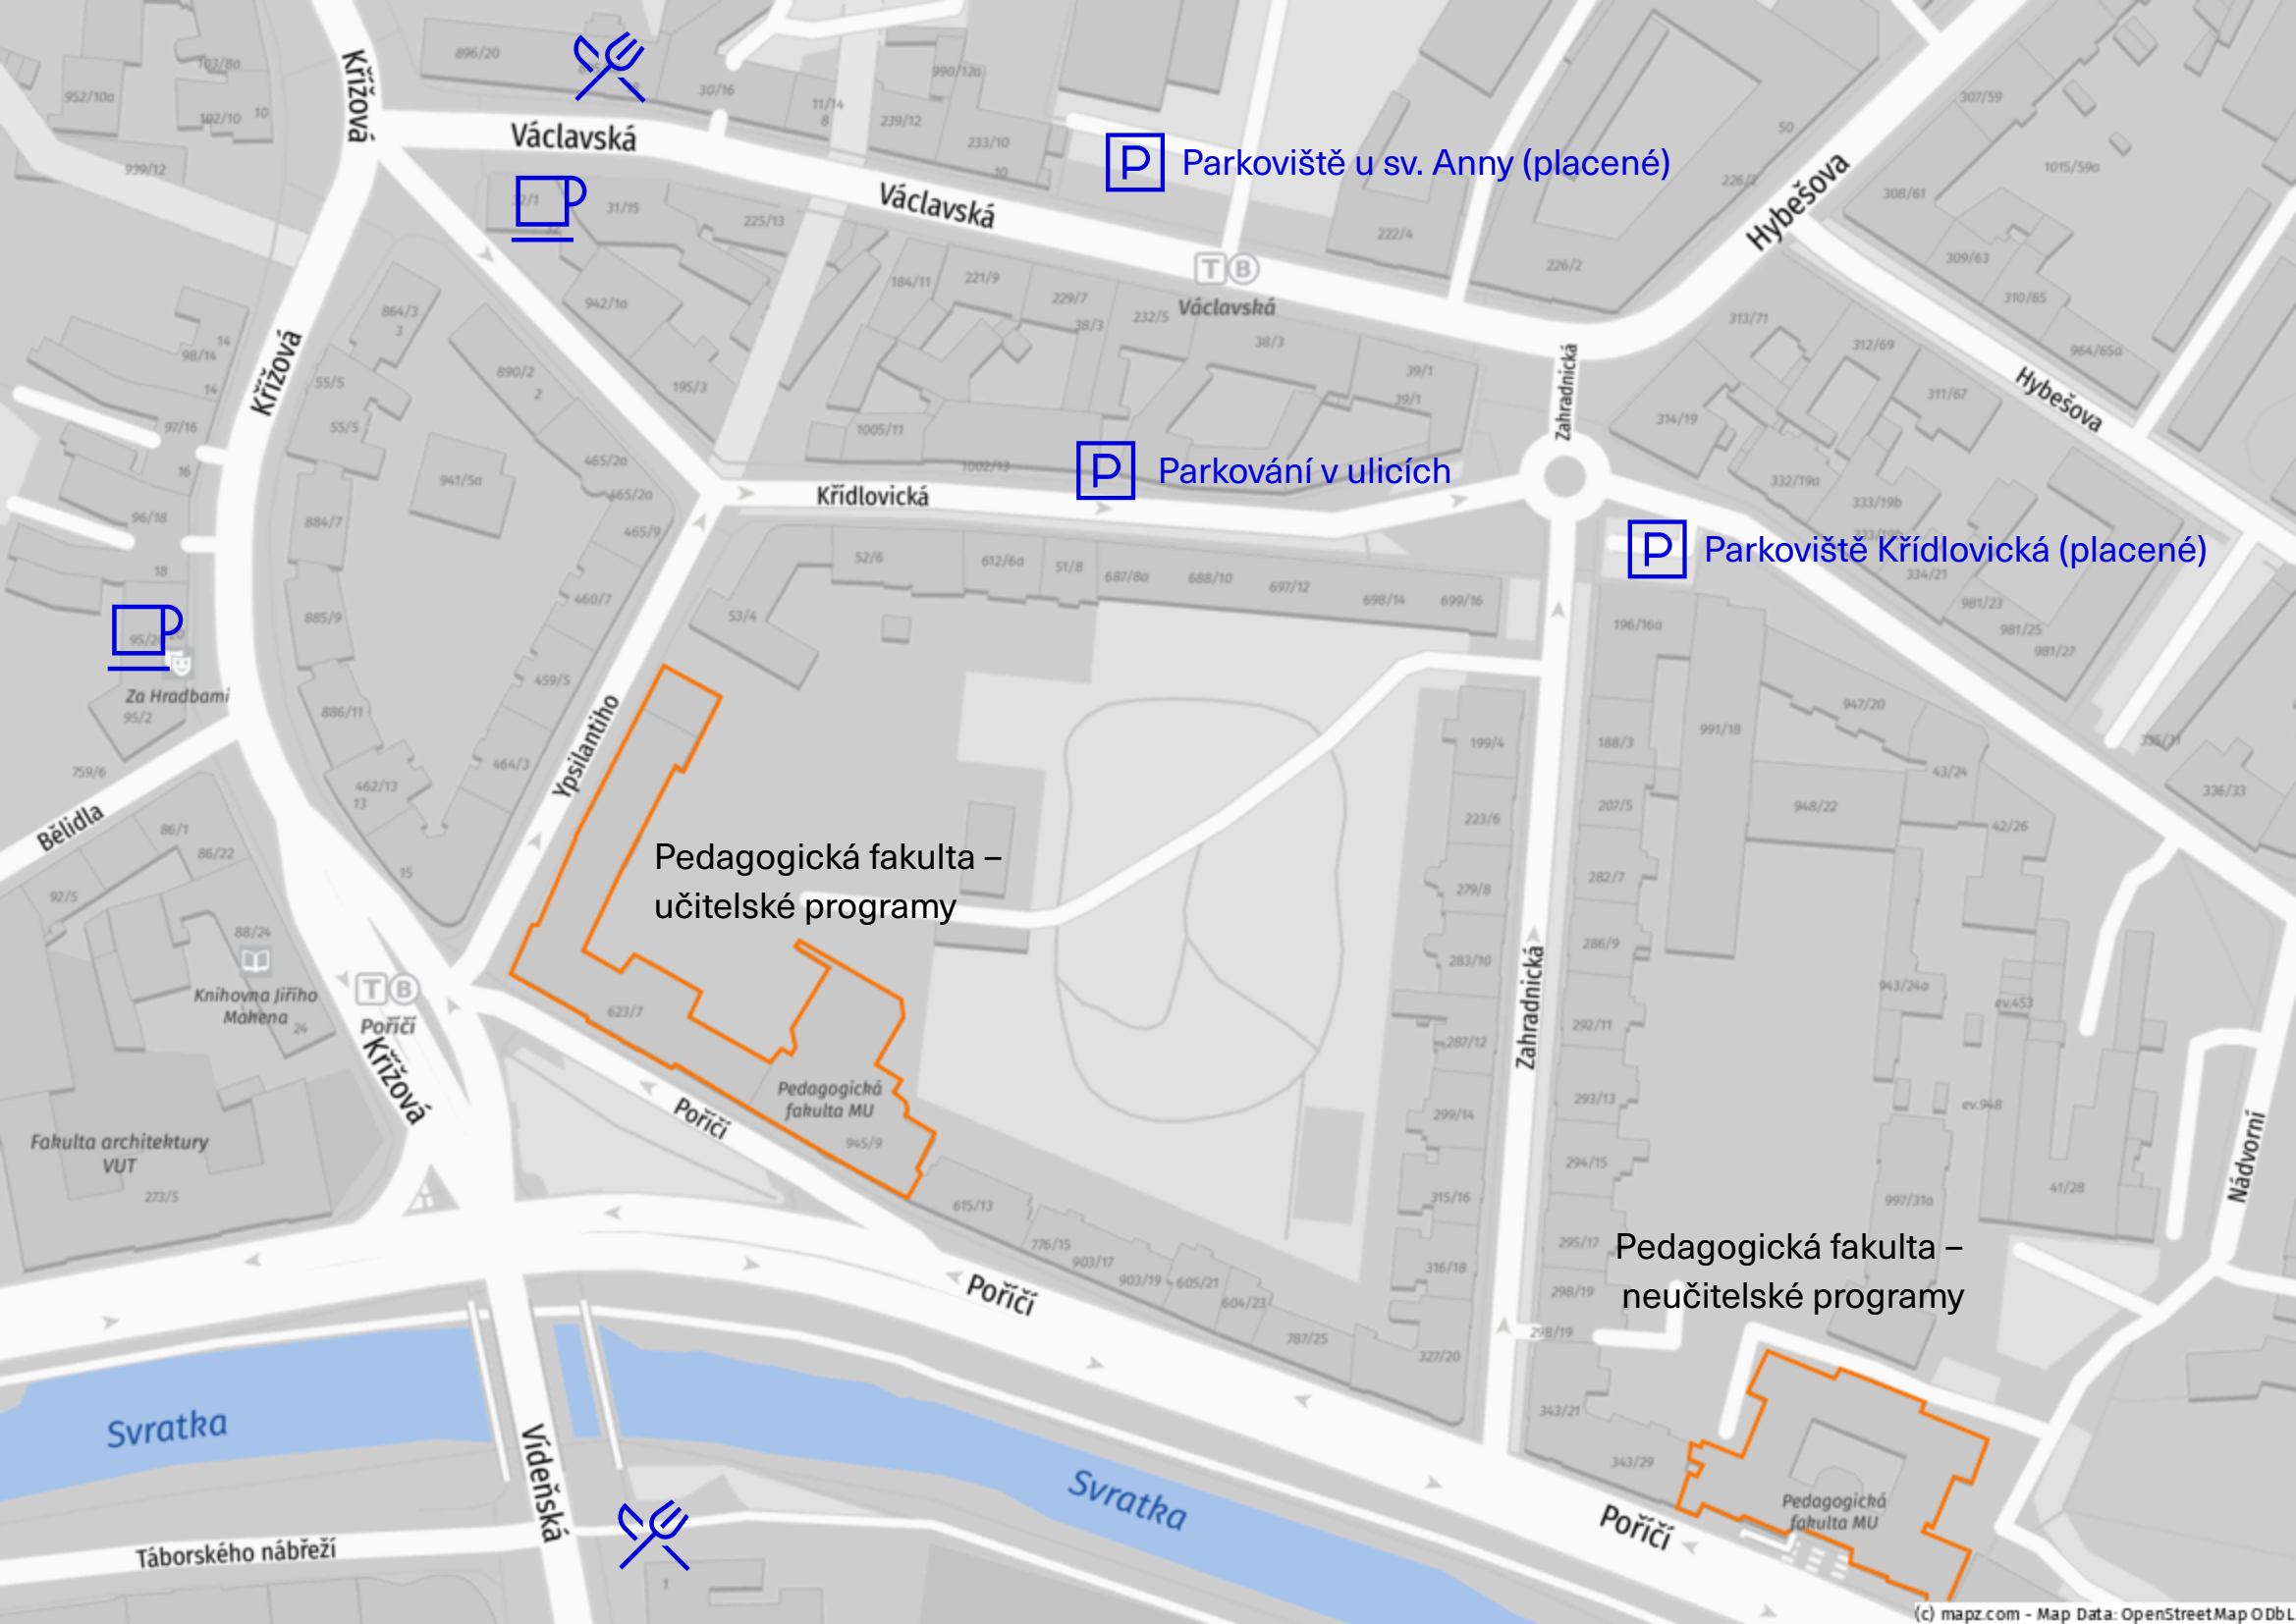

Václavská

P Parkoviště u sv. Anny (placené)

Václavská

P Parkování v ulicích

P Parkoviště Křídlovická (placené)

Pedagogická fakulta –
učitelské programy

Pedagogická
fakulta MU

Pedagogická fakulta –
neučitelské programy

Pedagogická
fakulta MU